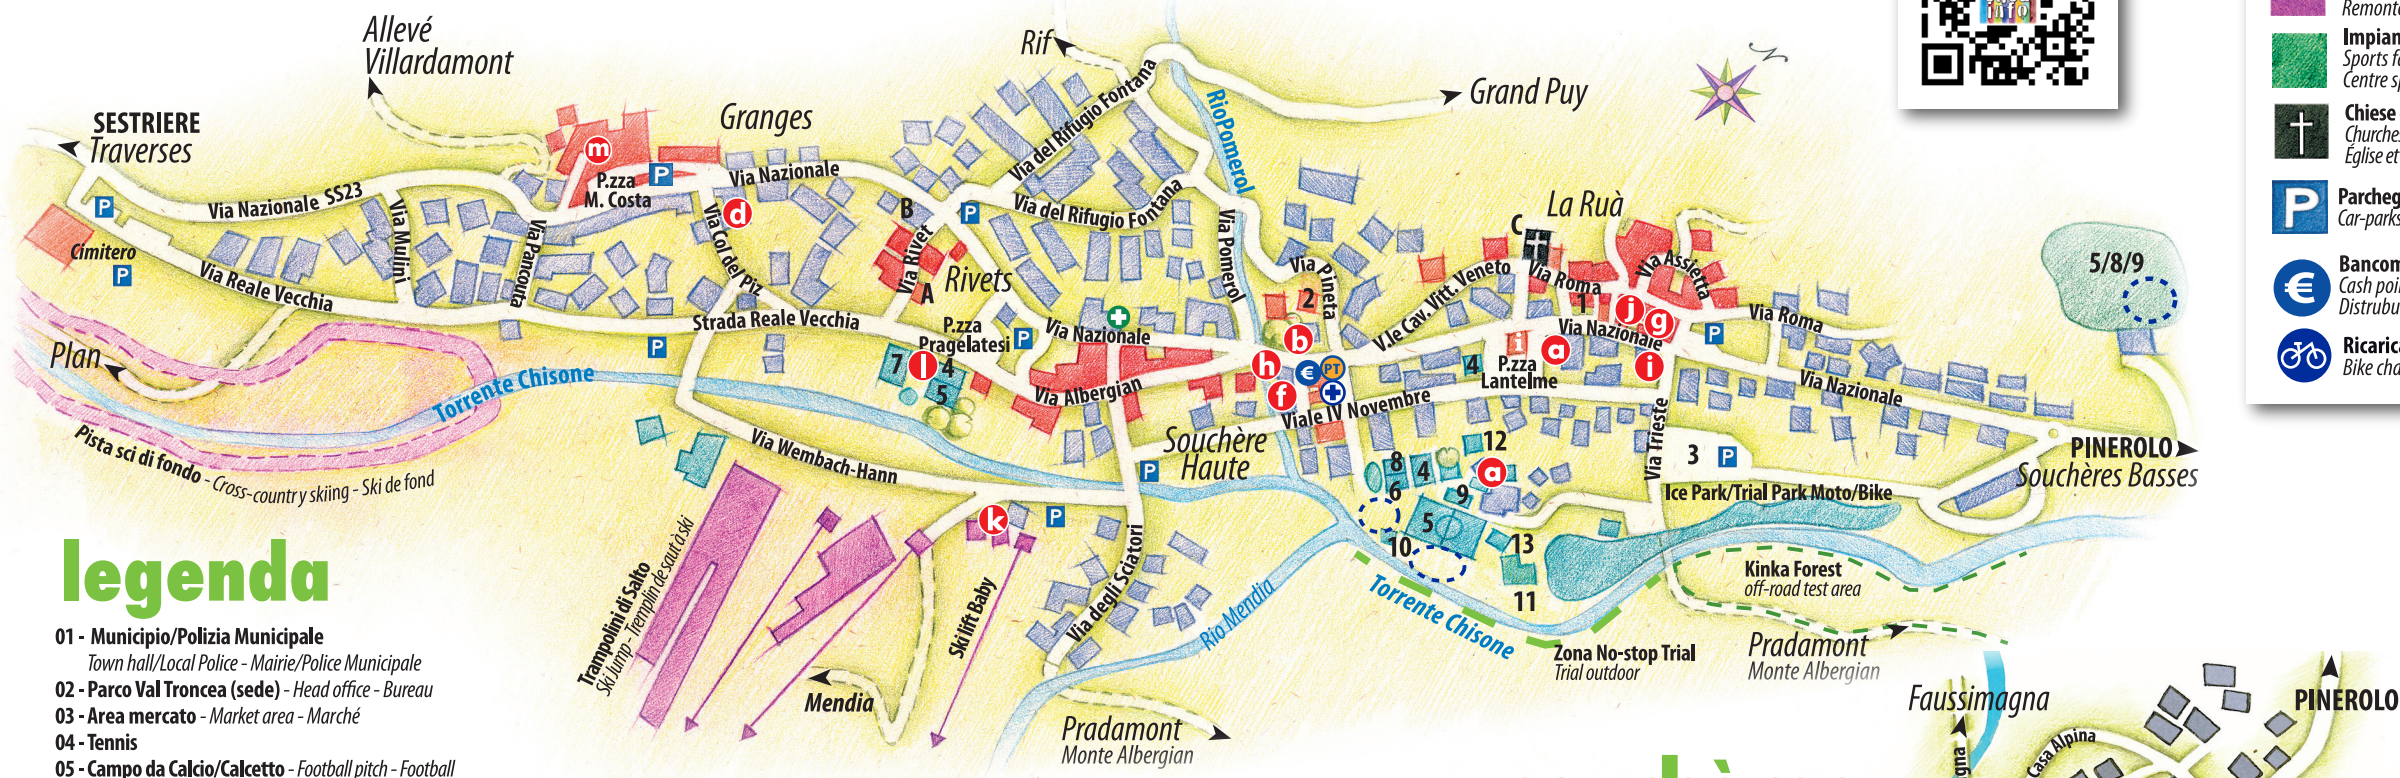

## legenda

- 01 - Municipio/Polizia Municipale  
Town hall/Local Police - Mairie/Police Municipale
- 02 - Parco Val Tronca (sede) - Head office - Bureau
- 03 - Area mercato - Market area - Marché
- 04 - Tennis
- 05 - Campo da Calcio/Calcetto - Football pitch - Football
- 06 - Pattinaggio su ghiaccio - Ice skating - Patinoire
- 07 - Gonfiabili - inflatable - pneumatiques
- 08 - Pallavolo - Volley-ball
- 09 - Piscina - Swimming pool - Piscine
- 10 - Poligono di Tiro con l'arco - Archery - Tir à l'arc
- 11 - Equitazione - Horse-riding - Equitation
- 12 - Palestra di arrampicata  
Climbing gym - Mur d'escalade
- 13 - Agility dog
- 14 - Stadio del Fondo/Centro olimpico  
Cross-country stadium - Stade de fond
- A - Museo del Costume e delle tradizioni delle Genti Alpine - Biblioteca
- B - Casa degli Escartons
- C - Parrocchiale di Santa Maria Assunta
- D - Parrocchiale di San Lorenzo
- E - Cappella Madonna delle Nevi