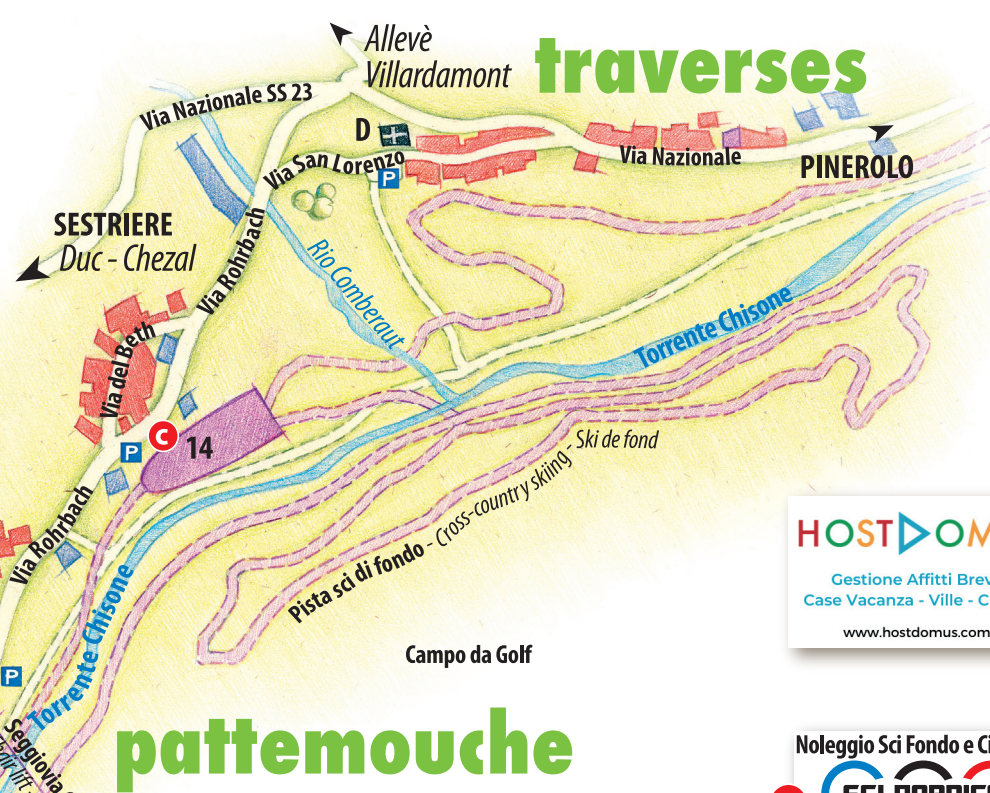

- **Impianti Sciistici**
  Ski-lifts
  Remontées mécanique
- **Impianti sportivi**
  Sports facilities
  Centre sportif
- **Chiese e Cappelle**
  Churches and Chapels
  Eglise et Chapelles
- **Parcheggi**
  Car-parks - Parkings
- **Bancomat**
  Cash point machine
  Distributeur de billets
- **Ricarica bike**
  Bike charging station - Station de recharge
- **Ufficio Informazioni**
  Information
- **Farmacia**
  Chemist's - Pharmacie
- **Centro Medico**
  Medical centre
  Centre Médical
- **Ufficio Postale**
  Post Office
  Bureau de Poste
- **Area sosta camper**
  Camper facilities area
  Aire de camping-cars

Pragelato

legenda

- 01 - Municipio/Polizia Municipale
  Town hall/Local Police - Mairie/Police Municipale
- 02 - Parco Val Tronca (sede) - Head office - Bureau
- 03 - Area mercato - Market area - Marché
- 04 - Tennis
- 05 - Campo da Calcio/Calcetto - Football pitch - Football
- 06 - Pattinaggio su ghiaccio - Ice skating - Patinoire
- 07 - Gonfiabili - inflatable - pneumatiques
- 08 - Pallavolo - Volley-ball
- 09 - Piscina - Swimming pool - Piscine
- 10 - Poligono di Tiro con l'arco - Archery - Tir à l'arc
- 11 - Equitazione - Horse-riding - Equitation
- 12 - Palestra di arrampicata
  Climbing gym - Mur d'escalade
- 13 - Agility dog
- 14 - Stadio del Fondo/Centro olimpico
  Cross-country stadium - Stade de fond
- A - Museo del Costume e delle tradizioni delle Genti Alpine - Biblioteca
- B - Casa degli Escartons
- C - Parrocchiale di Santa Maria Assunta
- D - Parrocchiale di San Lorenzo
- E - Cappella Madonna delle Nevi

plan

souchères basses

info