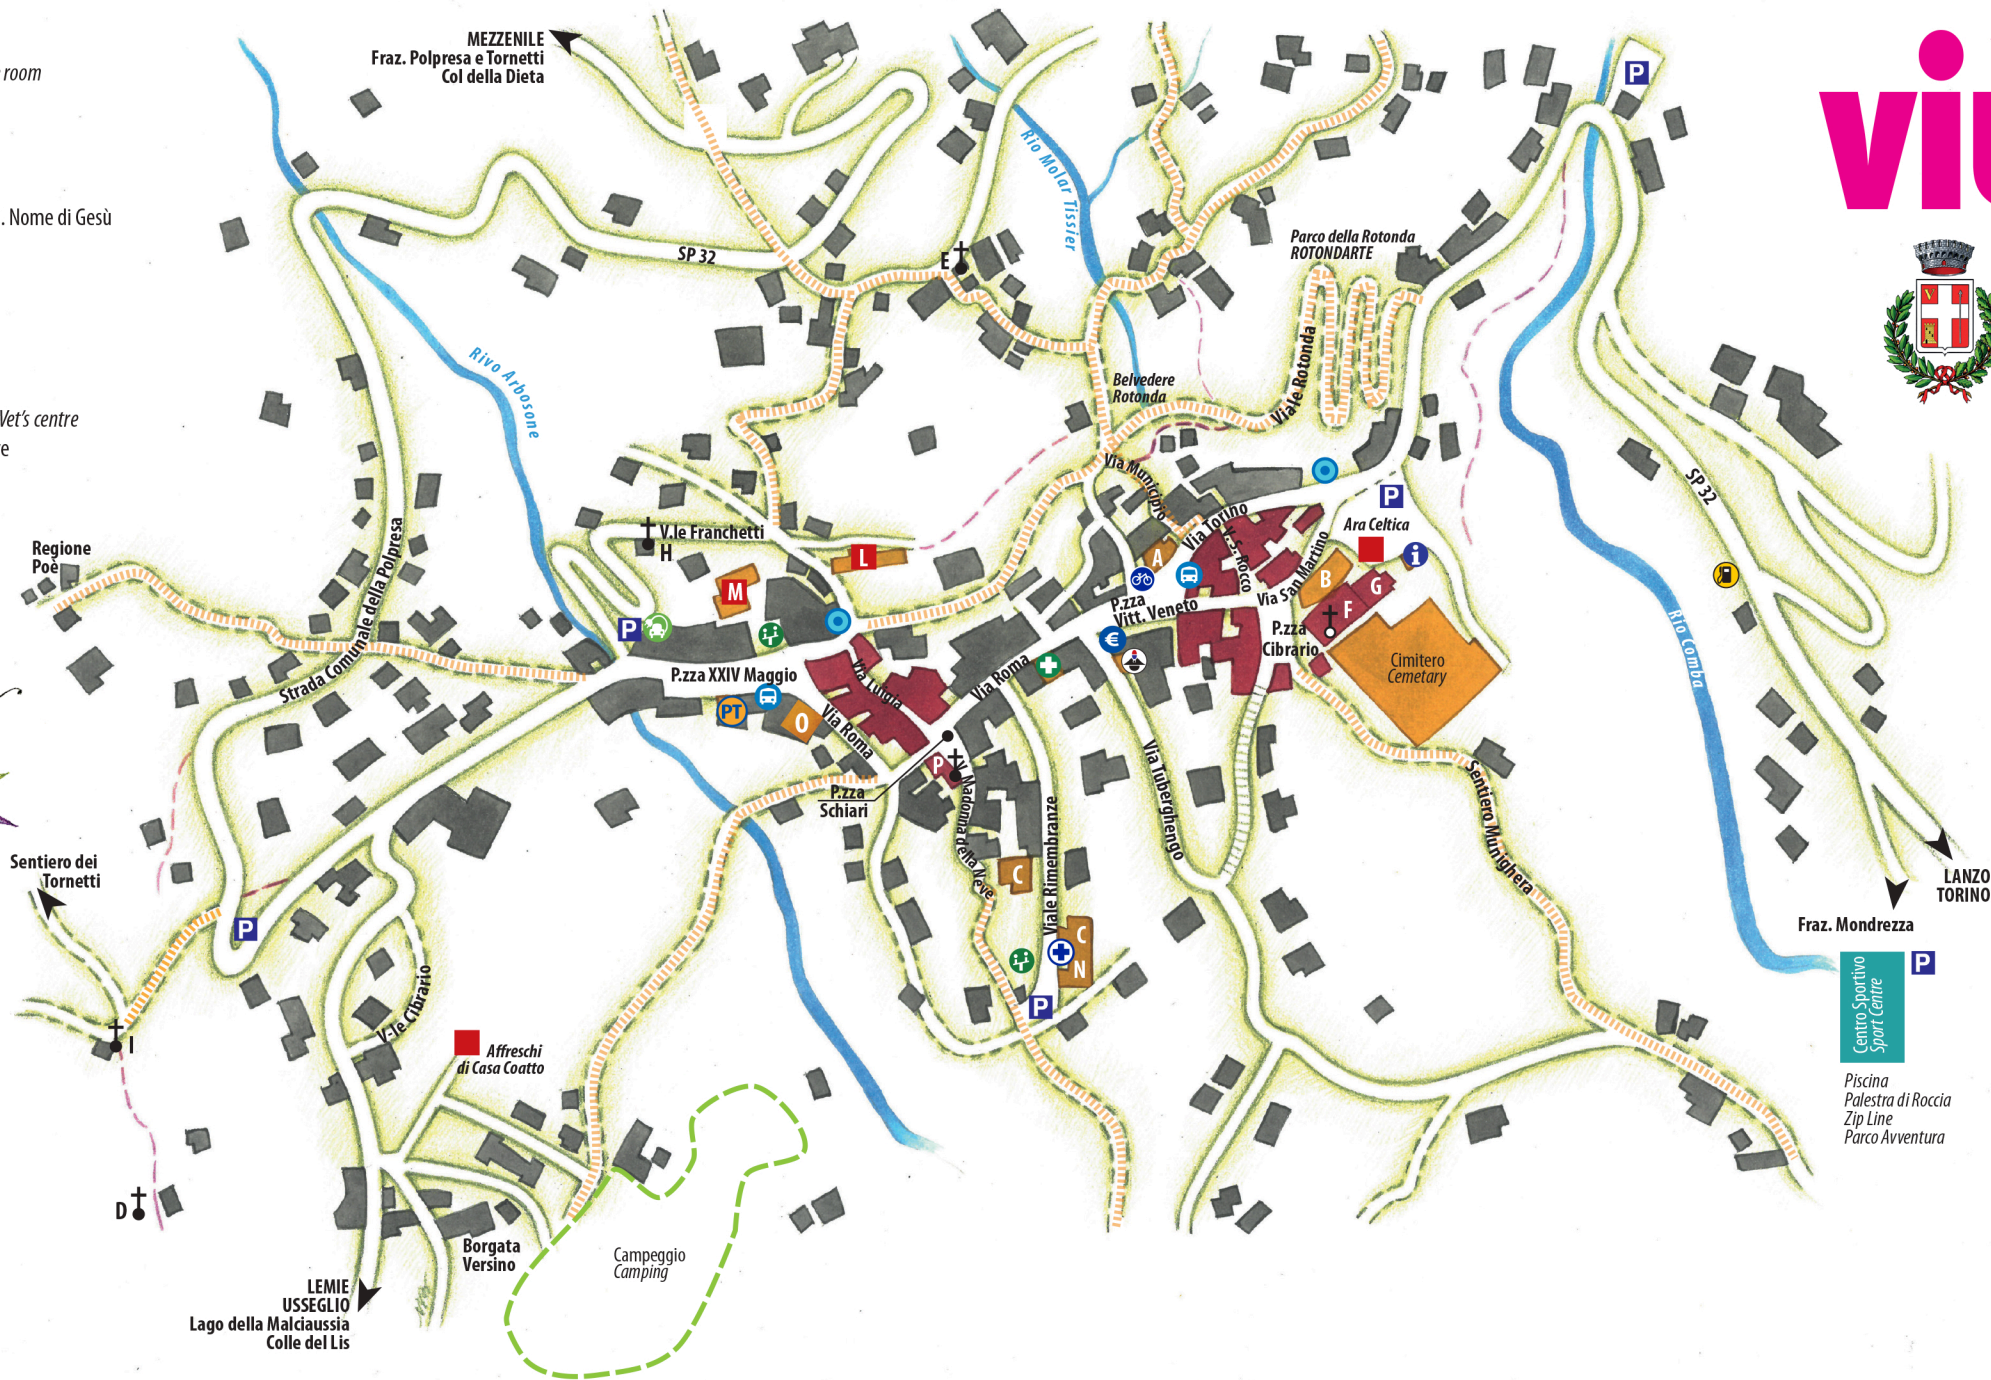

legenda

- A - Municipio - Town hall
- B - Sala Polivalente - Multipurpose room
- C - Scuole - Schools
- D - Cappella SS. Annunziata
- E - Cappella S. Andrea
- F - Chiesa Parrocchiale di S. Martino
- G - Oratorio della Confraternita del SS. Nome di Gesù
  Museo d'Arte Sacra
- H - Cappella della Salette
- I - Cappella degli Alpini
- L - Villa Franchetti
- M - Villa Schiari
- N - Biblioteca - Library
- O - Poliambulatorio veterinario - Vet's centre
- P - Cappella della Madonna della Neve

- Servizi
  Services
- Impianti sportivi
  Sports facilities
- Punti di interesse
  Places of interest
- Chiese e Cappelle
  Churches and Chapels
- Parcheggi
  Car-parks
- Ufficio Postale
  Post Office
- Farmacia
  Chemist's
- Parco Giochi
  Parks
- Vie Pedonali
  Car-free
- Bancomat
  Cash point machine
- Ricarica auto elettriche
  Car charging station
- Bus stop
- Ricarica bike
  Bike charging station
- Lavatoi/Fontane
  Fountain
- Ufficio Informazioni
  Information
- Carabinieri
  Military Police
- Stazione di Servizio
  Petrol station
- Centro Medico
  Medical centre

viù

C'fio
Illustrazioni: marta bianchi - Ideazione, studio impaginazione grafica +39 3482614839

info

Comune - Town hall
Piazza V. Veneto, 2 0123 696101

Ufficio Turistico/Pro Loco - Tourist office
Piazza Cibrario, 1 339 2966454

Unione Montana Alpi Graie
Piazza V. Veneto, 2 0123 696022

Carabinieri - Military police
Piazza Vittorio Veneto, 4 112 0123 697006

Vigili del fuoco - Fire brigade 115

Urgenze - Emergency 112

Centro medico - Medical centre
Piazza del Volontario 116117

Farmacia - Chemist's
• Antica Farmacia Guerci
Via Roma 3 0123 696107
Whatsapp 371 3699316
farmaviu@gmail.com

Veterinari - Vets
D.ssa Bert; Via Roma, 7b 347 8798533

Acquedotto - Town waterworks
SMAT Torino S.p.A. 011 4645111

Banche - Banks
Intesa SanPaolo; Piazza V. Veneto 0123 696121

Ufficio postale - Post office
Piazza XXIV Maggio, 12 0123 696158

Servizio Bombole - Gas
Cerrato 0123 581591
Giacobino 328 8142918
Ruffa 0123 696114

Parrocchia di San Martino
P.zza Cibrario, 4 0123 696117

Aeroporto - Airport
Caselle 011 5676361/2

Autobus
GTT Linea 3160 011 57641

Autoservizi - Car services
Durando 0123 696120
Perotti 0123 696265

Soccorso stradale - Breakdown services 116

Stazione F.S. - Train station 892021
Viale Martiri della Libertà - Lanzo Torinese

Stazioni di servizio - Petrol stations
IP; SP32 km 47.001

Tempo libero - Free time
Biblioteca; Piano Terra Scuole 349 2588193
Estate Ragazzi 339 2966454
Teatro di Bertesseno 0123 696101

Da Visitare - To visit
Ara celtica
Museo d'arte sacra
Parrocchiale di San Martino
Villa Franchetti
Parco Rotondarte
Centro storico