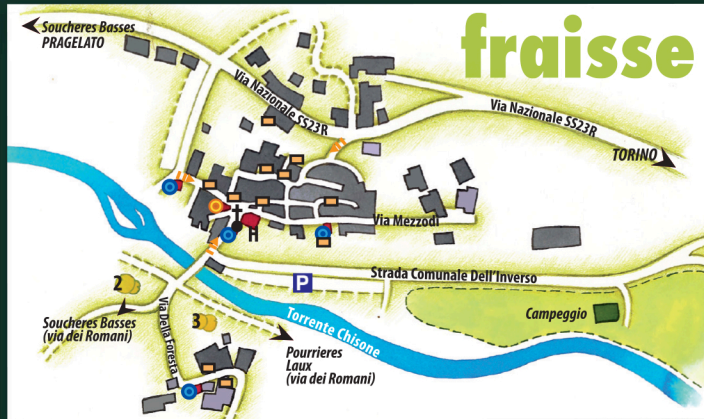

legenda

-  **Lavatoi e Fontane**
Fountains - Fontaines
-  **Murales**
Frescoes - Fresques
-  **Meridiane**
Interest Point - Poit d'interet
-  **Chiese e Cappelle**
Churches and Chapels
Eglise et Chapelles
-  **Forni**
Oven - Four
-  **Cattolici e Valdese**
Catholic and Waldenses
Catholiques et Valdéses
-  **Sagome dell'Assietta**
Shapes - Profils
-  **Pannelli scultorei**
Sculptural panel
Panneau sculptural
-  **Vie Pedonali**
Car-free - Piéton
-  **Bancomat**
Cash point machine
Distributeur de billets

USSEAUX

USSEAUX

balboutet

filo grafica filografica sas - Torino
+39 348 2614839
info@filografica.it

laux

pourrieres

- A - Punto Museo Brunetta d'Usseaux
- B - Chiesa Parrocchiale di S. Pietro
- C - Mulino Canton
- D - Chiesa di S. Bartolomeo
- E - Maison da Roux
- F - Pilonc Votivo
- G - Museo della Campana
- I - Chiesa Annunciazione di Maria
- H - Chiesa di SS Filippo e Giacomo
- L - Chiesa della Maddalena
- M - Casa del 'Pla'

legenda

- 1 - Municipio/Punto Informazioni
Town hall/Library - Mairie/Bibliothèque
- 2 - Parco giochi/Area verde - Playground/Parc à jeux
- 3 - Area attrezzata
Picnic area - Aire de pique-nique
- 4 - Impianti sportivi - Sport Center
- 5 - Cimitero

LA LOCANDA DEL DAHU
BOTTEGA DEI SERVIZI
BAR RISTORO
+39 388 3578738

La Placette
TRATTORIA E ALBERGO DIFFUSO
Trattoria
+39 0121.83.073
+39 37.017.22
info@laplacette.it
USSEAUX (TO)

RIFUGIO Lago delle hane
BAR - RESTAURANT
+39 347 0243213