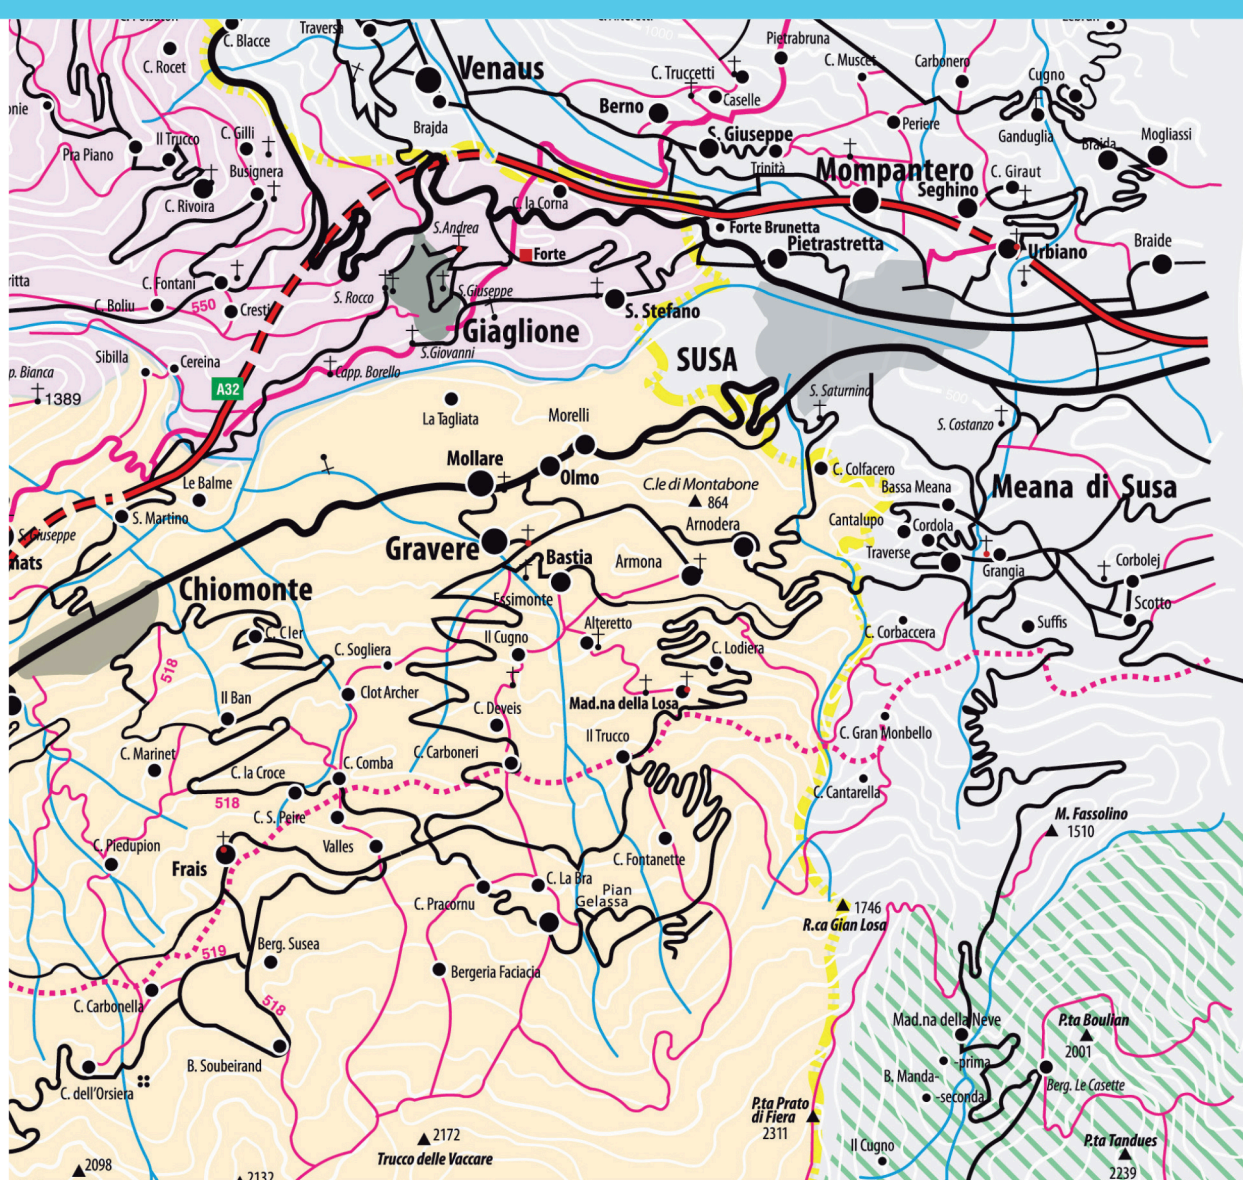

DIVERTIMENTI/CULTURA
ENTERTAINMENT/CULTURE - DIVERTISSEMENTS/CULTURE
• Az. Agricola Linfa - didattica e corsi (didactic works - didactique et cours) Via Corbolej, 20 327 9903387
• Biblioteca dell'Associazione Culturale 'Dal Gallo Sebastiano' Via Mattie, 4 - Meana di Susa 339 7380268

• Amici delle Assiere B.ta Assiere - c/o parco giochi Peirola 0122 39345
• Amici della Musica; Via Colle delle Finestre, 23 0122 39327
• A.N.A. Assoc. Nazionale Alpini Via Colle delle Finestre, 23 0122 39208
• Associazione Culturale Meana-Mattie gioco del ferro Elvio Pelissero 0122 64830
• Centro Anziani Tonelli Via Colle delle Finestre, 23 0122 39550
• Scuola d'intaglio 'Mediana' Via Colle delle Finestre, 23 0122 39109
• Soc. Filarmonica Meanese Via Colle delle Finestre, 23 0122 39165

SPORT
SPORTS
Bocce - Bowls - Boule; Gran Borgata
Centri sportivi - Sport centres - Centres sportifs
• Campetto Parrocchiale; Via Travot, 2 0122 39150

Escursioni - Excursions
• A.S.D. Realdream - gite guidate/raduni 4x4 e quad (guided excursions/meeting 4x4 and quad excursions/meeting 4x4 et quad) 335 203786
• Bike Riding school - trial park Loc. Armona - Meana di Susa 347 1059023

BAR/RISTORANTI - BARS/RESTAURANTS
• Betola d'l'Uva Fròla; Via Gran Borgata, 1 339 8130502
• La Merenda Sinoira - pizzeria; Via Mattie, 2a 349 9791650

RICETTIVITÀ - ACCOMODATION - OÙ LOGER
• Affittacamere Casa Quokka Via Colle delle Finestre, 24 351 8192255
• Casa Vacanze di Sara; Via Mattie, 28 328 642138
• Area Sosta Camper; Via Scotto

COMMERCII/ARTIGIANI - BUSINESS ACTIVITIES - COMMERCES
• Az. Agricola Cibrario Elda - formaggi (cheese - fromages); Apeggio Casette 348 0969206
• Az. Agricola Linfa - ortaggi/patate/miele (vegetables/potatoes/honey légumes/pommes de terre/miel) Via Corbolej, 20 328 7153412
• Az. Agricola Olinò Tiziana - frutta e prodotti dell'orto (fruits and vegetables fruits et légumes) Via Combe, 1 347 1483784
• Az. Agricola Pelissero - vini (wines - vins); Via Della Losa, 11 349 8373090
• Gastronomia del Colle (deli shop - gastronomie) Via Colle delle Finestre, 33 0122 396905
• M.D. Hair Fashion - acconciature (hairdressers - coiffeur) Via Campo Castello, 12 339 3059688
• Grosso - carpenteria in ferro (blacksmith - forgeron) B.ta Rodetti, 4a 0122 623705
• A.L.S.A. - falegnameria (woodworkers/menuseries) Via Colle delle Finestre, 19 0122 39104