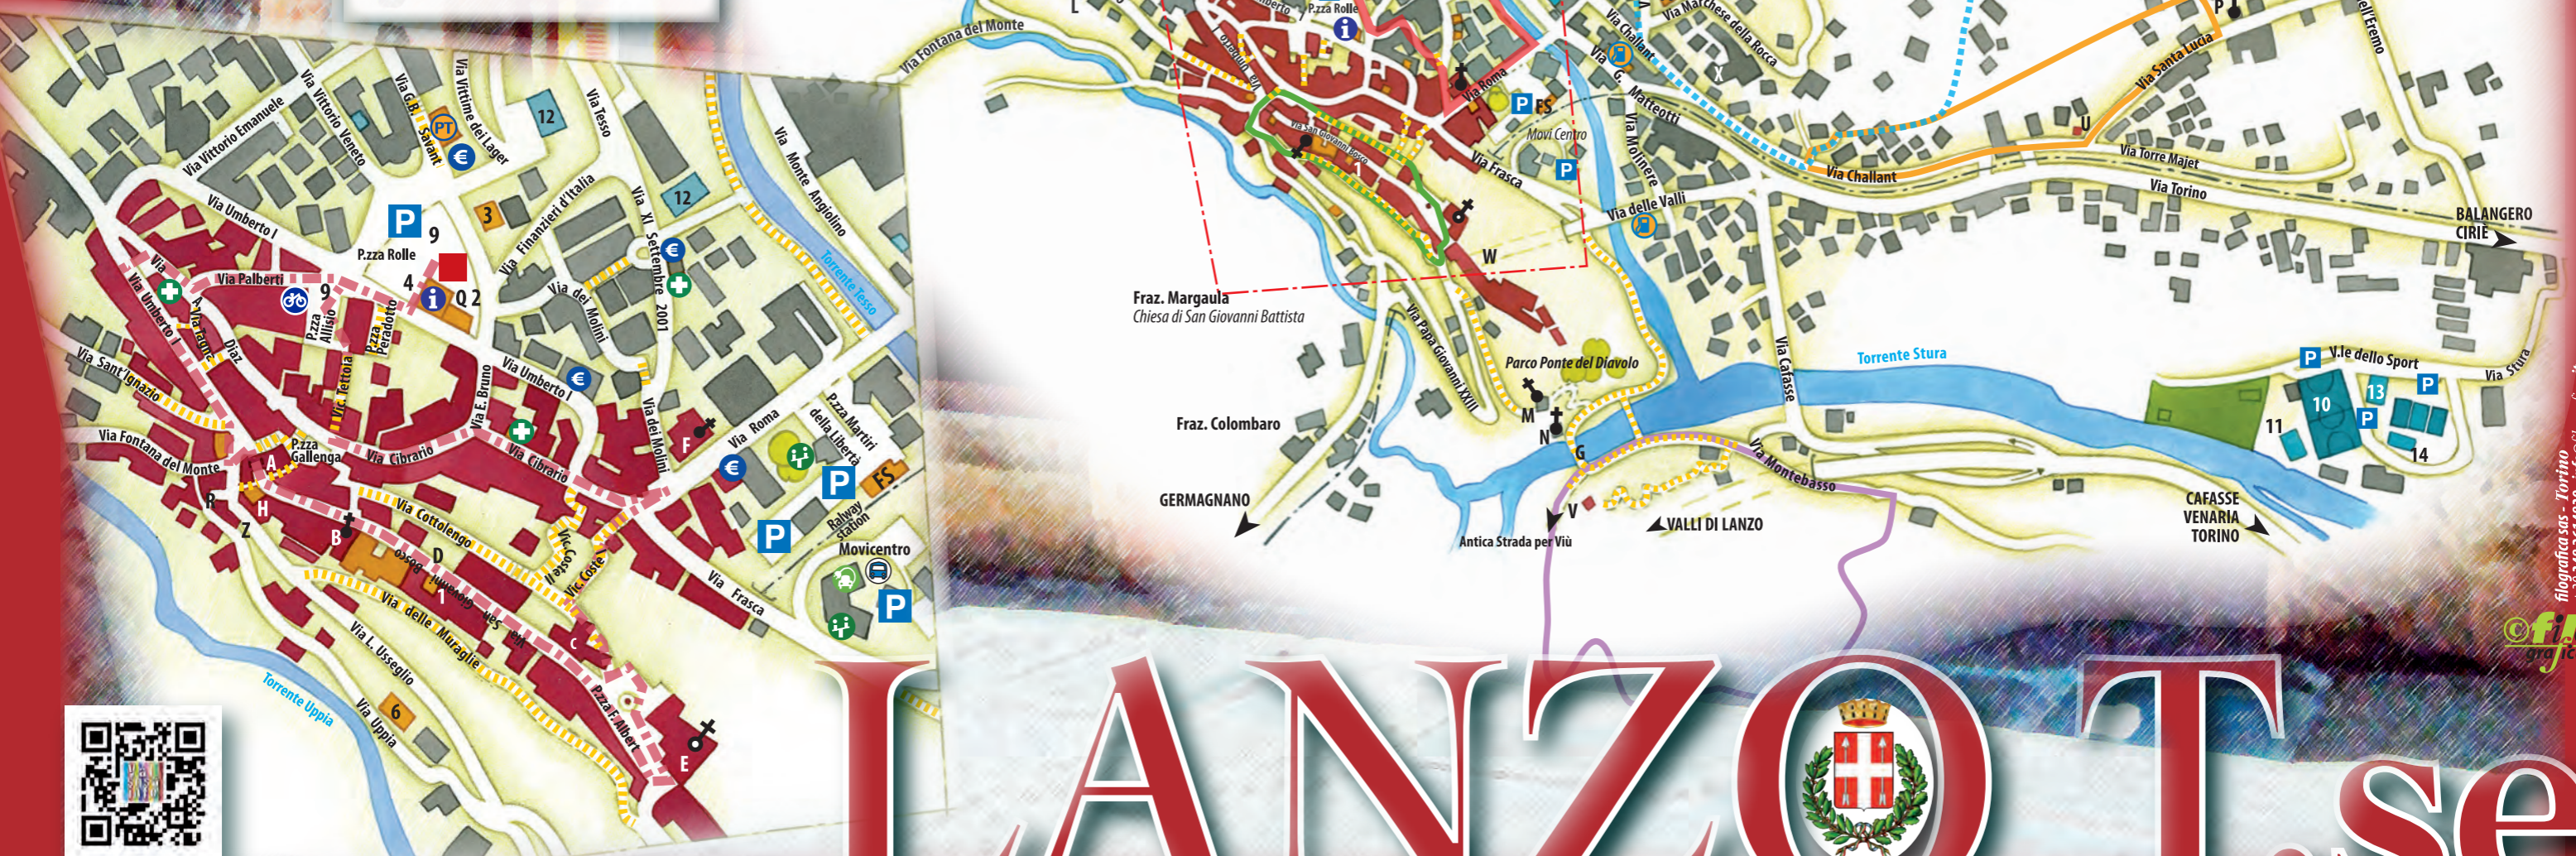

- A** - Torre Aymone di Challant (sec. XIV)
B - Chiesa Santa Maria del Borgo (sec. XVI)
C - Casa dei Ceci
D - Contrada del Borgo
E - Parrocchiale San Pietro in Vincoli (sec. X)
F - Chiesa di Santa Croce (sec. XIII)
G - Ponte del Diavolo/Marmite dei Giganti
H - Biblioteca civica/Museo Mineralogico
I - Santuario della Madonna di Loreto
J - Torrione di Loreto
K - Cappella di San Sebastiano e Lorenzo
L - Cappella di San Michele
M - Cappella di San Giacinto
N - Cappella di San Rocco
O - Madonna della Visitazione
P - Chiesa di Santa Lucia
Q - Ecomuseo Storia dell'Alpinismo delle Valli di Lanzo/CAI
R - Museo della Resistenza
S - Museo Silmax
U - Torre Majet
V - Madonna degli Alpini
W - R.S.A. San Filippo Neri
X - Villa Ida
Z - Museo Tessile

- 01 - Municipio - Town hall
 02 - Polizia Municipale - Local traffic police
 03 - Carabinieri - Military police
 04 - Punto Smat
 05 - Guardia di finanza - Custom police
 06 - Vigli del fuoco - Fire brigade
 07 - Ospedale Mauriziano - Hospital
 08 - Ambulatorio ASL T04 - Surgery
 09 - Area mercato - Market area
 10 - Campo da calcio - Football pitch
 11 - Campo da calcetto - 5 aside football pitch
 12 - Palestra - Gym
 13 - Campo da bocce - Bowls pitch
 14 - Piscina - Swimming pool

- Anello Case Pieri**
Anello Monte Basso
Anello delle Muraglie
Anello Santa Lucia
Anello Tesso
Anello Cates
Lanzo in poesia

legenda

scarica qui la guida on-line

LANZO T.se