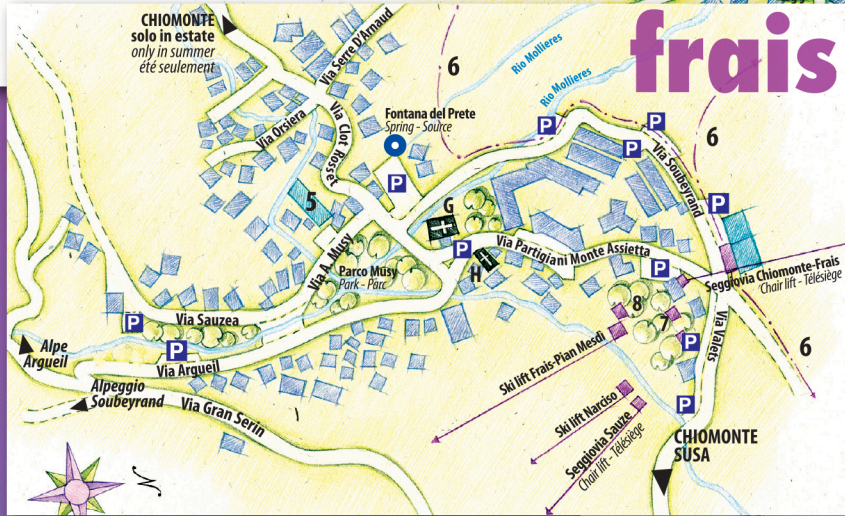

chiomonte

Affittacamere
Il Canton
+39 348 353 27 53

Ristorante
Il Canton
+39 0122 54339

SPORT ACADEMY
CHIOMONTE +39 3470331551

PINACOTECA
G.A.LEVIS
CHIOMONTE

frais

- 1 - Municipio/Polizia Municipale
Town hall/Local Polic
Mairie/Police Municipale
- 2 - Scuole - Schools - Ecoles
- 3 - Casa di riposo
Old people's home - Maison de repos
- 4 - Cinema/Teatro
Cinema/Theatre - Cinéma/Théâtre
- 5 - Campo da bocce - Bowls pitch - Bouleodrome
- 6 - Percorso naturalistico/Piste sci di fondo
Trekking path/Cross-country skiing track
Sentier/Ski de fond
- 7 - Sci Club - Ski club
- 8 - Scuola sci - Ski school - École de ski

legenda

- A - Parrocchia di S. M. Assunta
- B - Chiesa di S. Caterina
- C - Pinacoteca G.A. Levis
- D - Casa Ronsil
- F - Palazzo Beraud
- G - Chiesa Nuova
- H - Cappella di S. Bartolomeo
- I - Chiesa di S. Andrea
- L - Parrocchia di S. Antonio
- M - Mulino a vento
- N - Museo del Latte
- O - Monumento ai Marinai